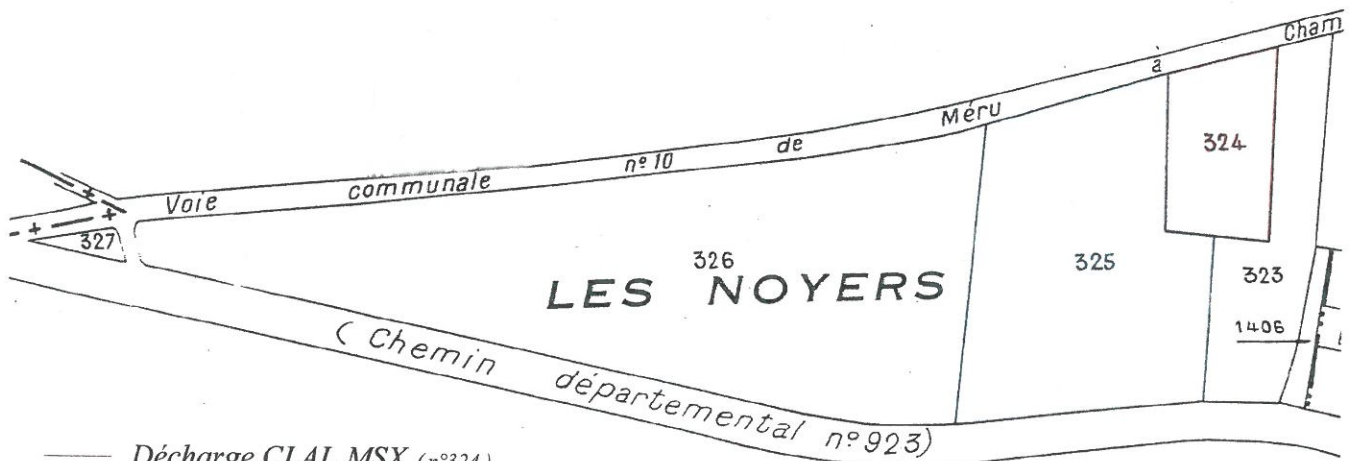

Etude simplifiée des risques
CLAL MSX – BORNEL (60)

GRS VALTECH

Localisation de la décharge « des Noyers »

Localisation du site

- Décharge CLAL MSX (n°324)
- Décharge ordures ménagères (n°325)

Extrait de plan cadastral (révisé 1999)