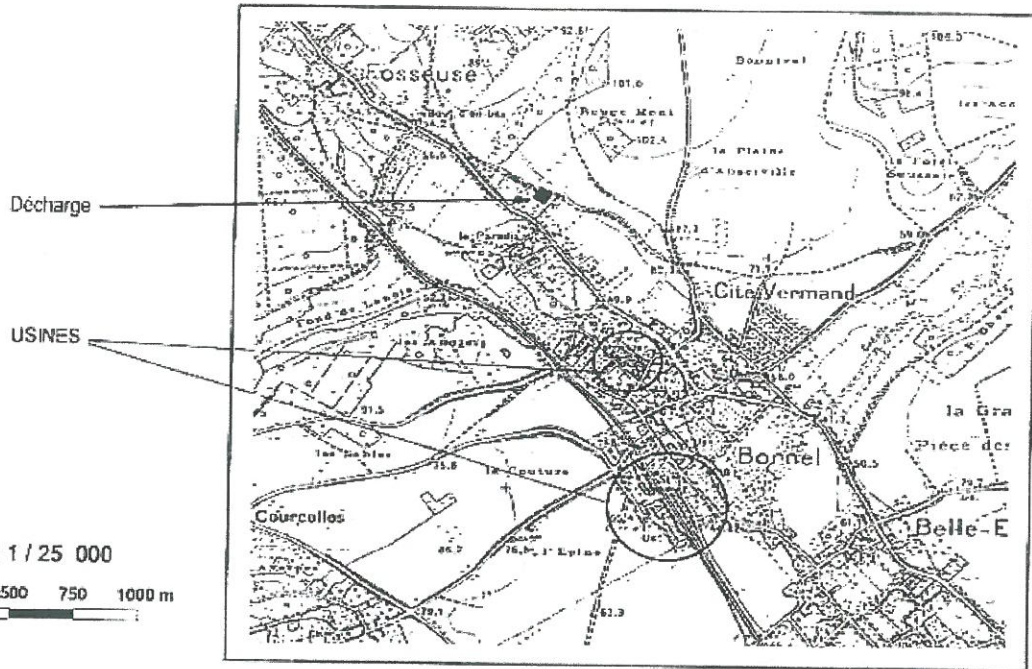

Etude simplifiée des risques
CLAL MSX – BORNEL (60)

GRS VALTECH

Localisation de la décharge « des Noyers »

Localisation du site

- Décharge CLAL MSX (n°324)
- Décharge ordures ménagères (n°325)

Extrait de plan cadastral (révisé 1999)